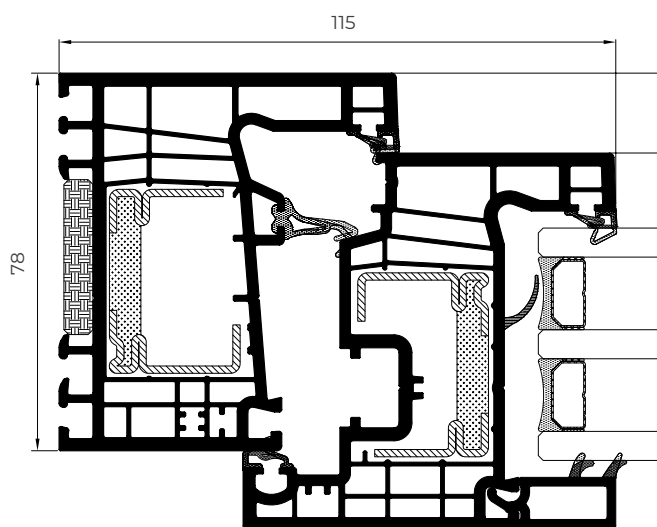

Acabamentos

Branco

Cor

Bicolor

Imitação madeira

Possibilidades de abertura

Abertura interior: batente, oscilo-batiente, oscilo-paralela e basculante

A 78 BATENTE

Dimensões máximas / Folha**Janela**

Largura (L) 400-1400 mm

Altura (H) 450-2450 mm

Porta-janela

Largura (L) 400-1400 mm

Altura (H) 600-2500 mm

Porta

Largura (L) 700-1300 mm